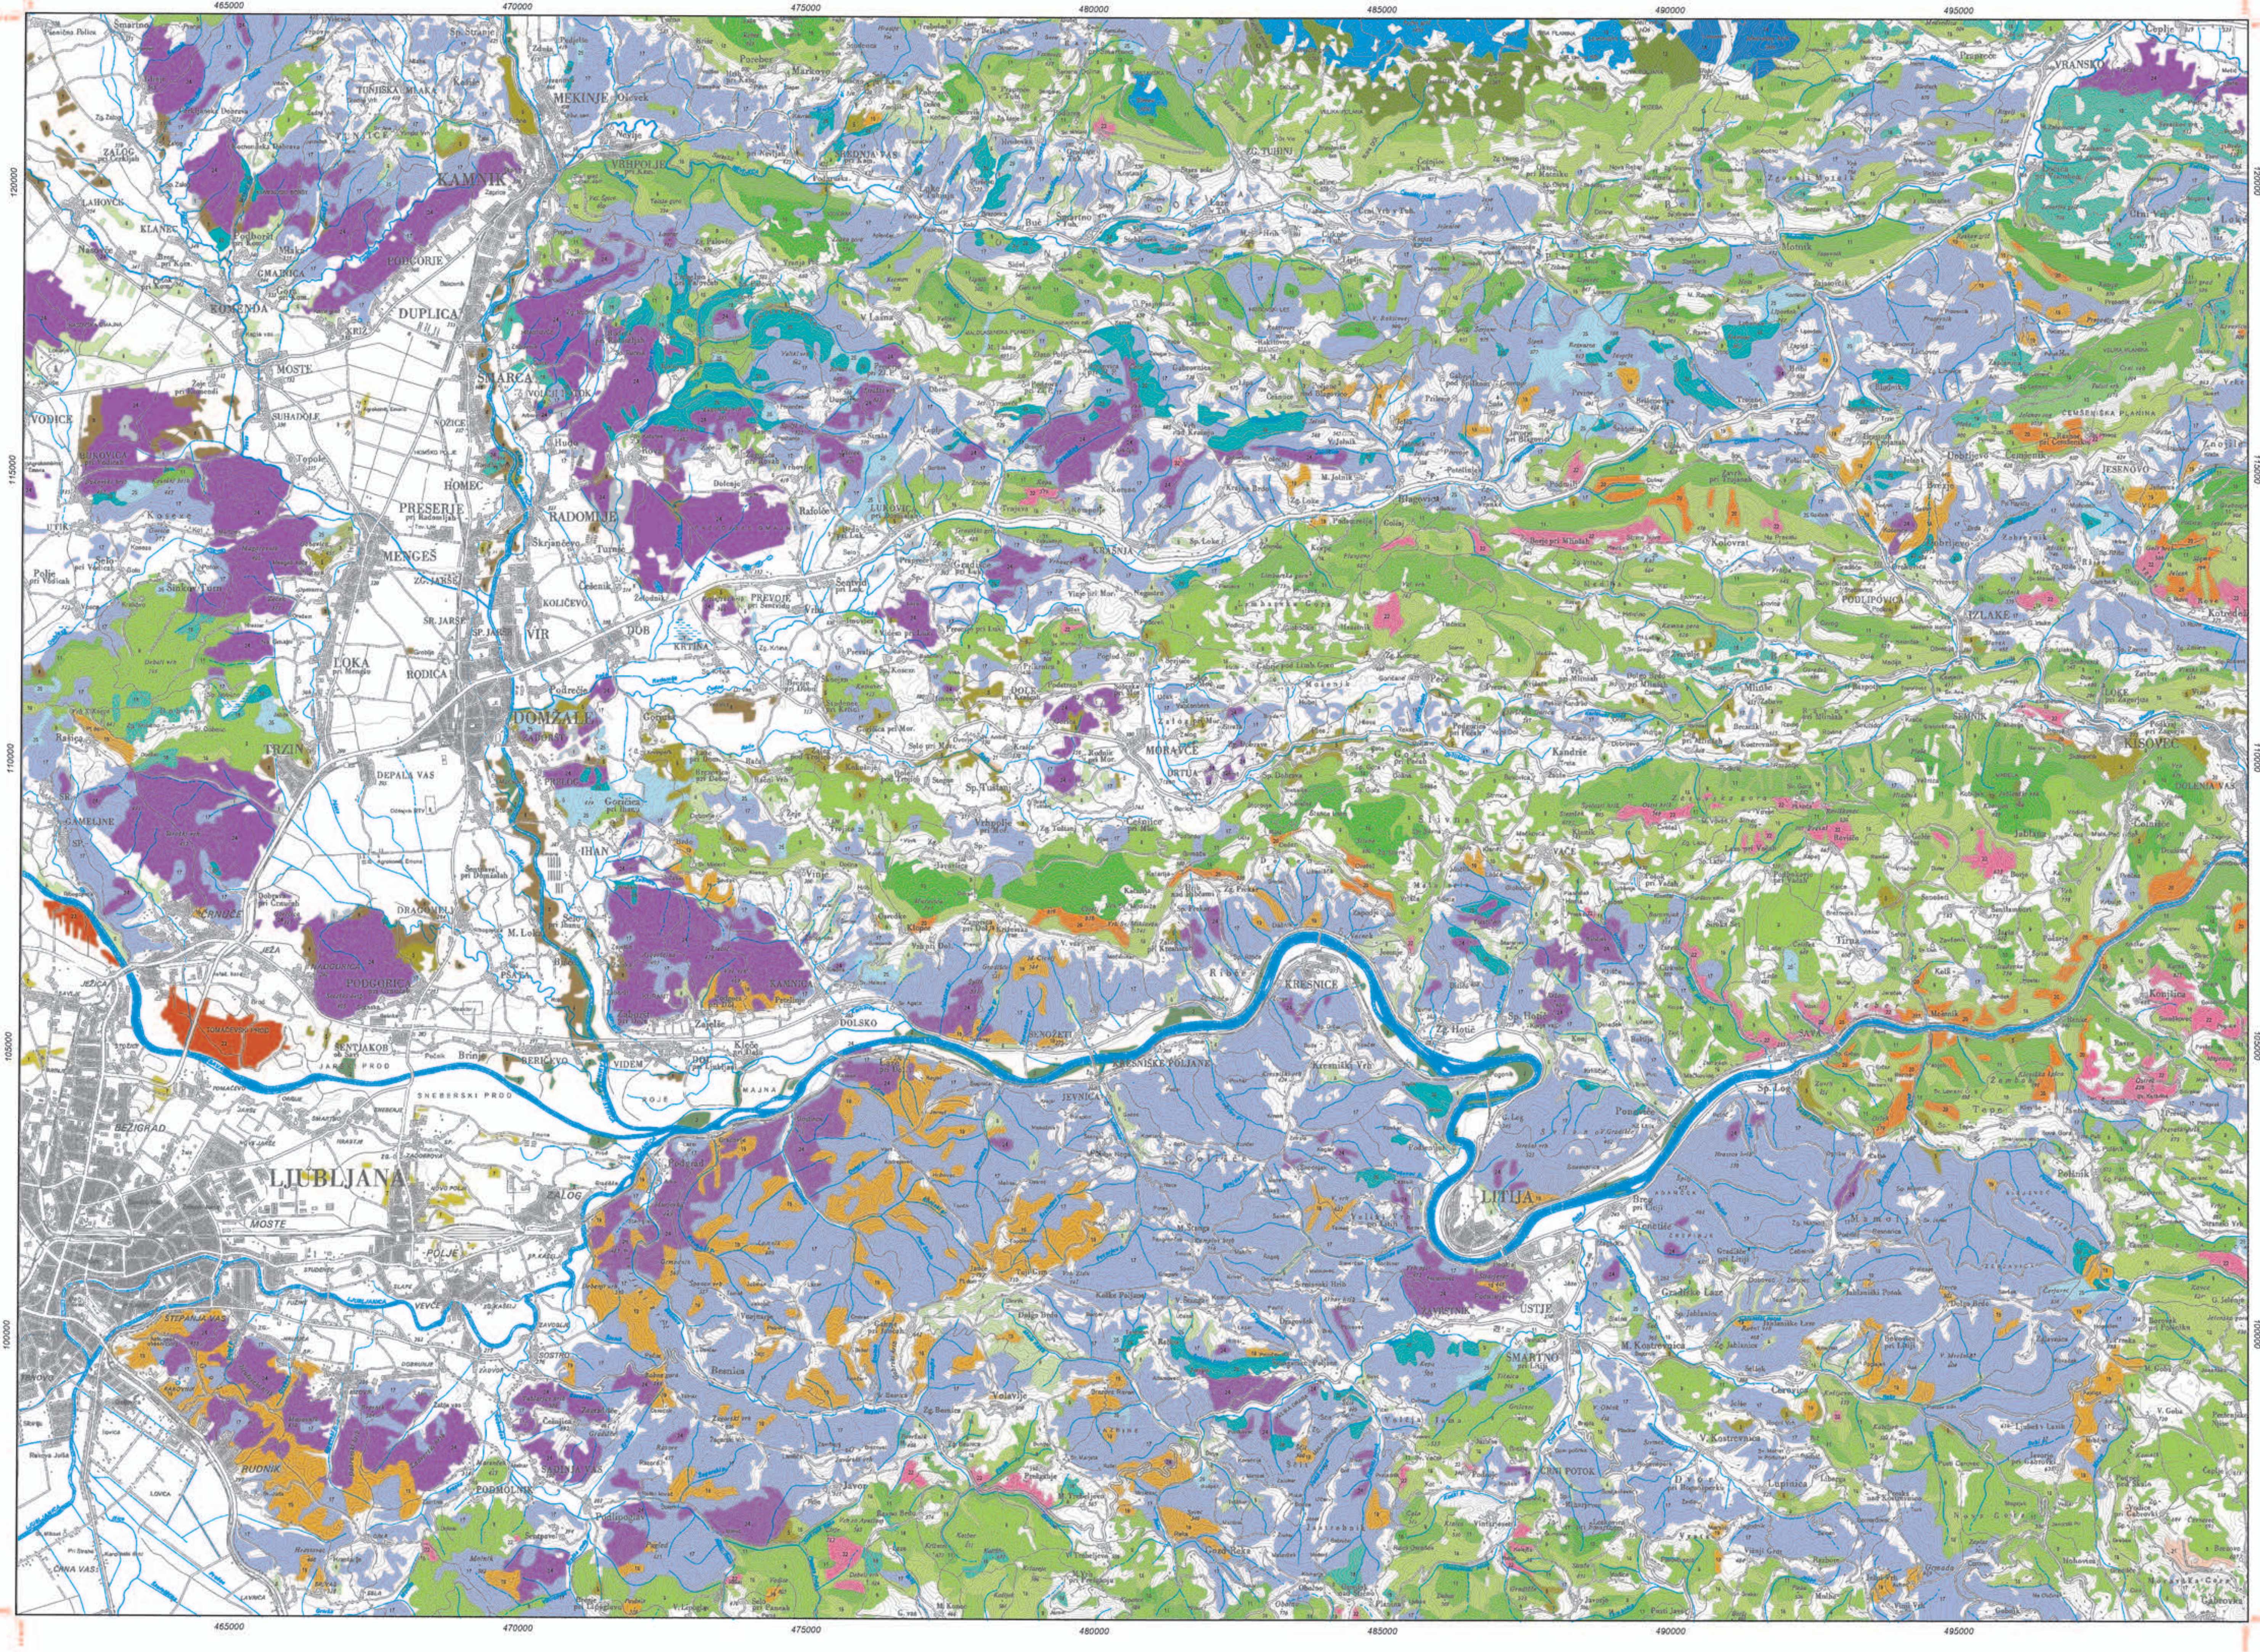

# VEGETACIJSKA KARTA GOZDNIH ZDRUŽB

## LJUBLJANA

**LEGENDA**

1	Zdrúžba črne jelše <i>Ainetum glutinosae</i> s. lat.
2	Zdrúžba bele vrbe <i>Salicetum albae</i>
3	Zdrúžba velikega jesena in navadnega tevja <i>Fragoetio eppacidae-Fraxinetum excelsioris</i>
4	Zdrúžba belega javorja in nepravne gljstovnice <i>Dryopterido allini-Aceretum pseudoplatani</i>
5	Bazilfin gozdovi navadnega gabra <i>Carpinetum betuli</i> s. lat.
6	Zdrúžba navadnega gabra in borovnice <i>Vaccinio myrtilli-Carpinetum betuli</i>
7	Zdrúžba doba in enoravnega gloja <i>Crataego monogynae-Quercetum roboris</i>
8	Zdrúžba doba in navadne smreke <i>Piceo abietis-Quercetum roboris</i>
9	Zdrúžba bukve in navadnega tevja <i>Fragoetio-Fagetum</i>
10	Zdrúžba bukve in velicevnetne mrve koprive <i>Lamio ovalae-Fagetum</i>
11	Zdrúžba bukve in navadnega kresničevja <i>Arunco-Fagetum</i>
12	Zdrúžba bukve in navadne požarke <i>Isogyro-Fagetum</i>
13	Zdrúžba bukve in zasavske konopnice <i>Campanulo sarrvensis-Fagetum</i>
14	Zdrúžba bukve in gozdnega planinskega <i>Homogynio sylvestris-Fagetum</i>
15	Zdrúžba bukve in platanolistne zlatice <i>Ranunculio platani-Fagetum</i>
16	Zdrúžba bukve in črnega gabra <i>Ostryo-Fagetum</i>
17	Zdrúžba bukve in rebenčevja <i>Silicetio-Fagetum</i>
18	Zdrúžba bukve in pravega kostanja <i>Castaneo sativae-Fagetum sylvaticae</i>
19	Zdrúžba gradina in belega mahu <i>Leucobryco-Quercetum petraeae</i>
20	Zdrúžba črnega gabra in puhastega hrasta <i>Quercio-Ostryetum carpiniolae</i>
21	Zdrúžba gradina in črnega graha <i>Lathyro nigri-Quercetum petraeae</i>
22	Zdrúžba rdečega bora in tirobe košenilice <i>Genisto januensis-Pinetum sylvestris</i>
23	Zdrúžba rdečega bora in glote <i>Brachypodio-Finetum sylvestris</i>
24	Zdrúžba rdečega bora in borovnice <i>Vaccinio myrtilli-Finetum sylvestris</i>
25	Zdrúžba bele jelke in in trokrega mahu <i>Buzariano tricholobae-Abietetum albae</i>
26	Zdrúžba bele jelke in okroglistne lakote <i>Gallo rotundifolii-Abietetum albae</i>
	ostalo