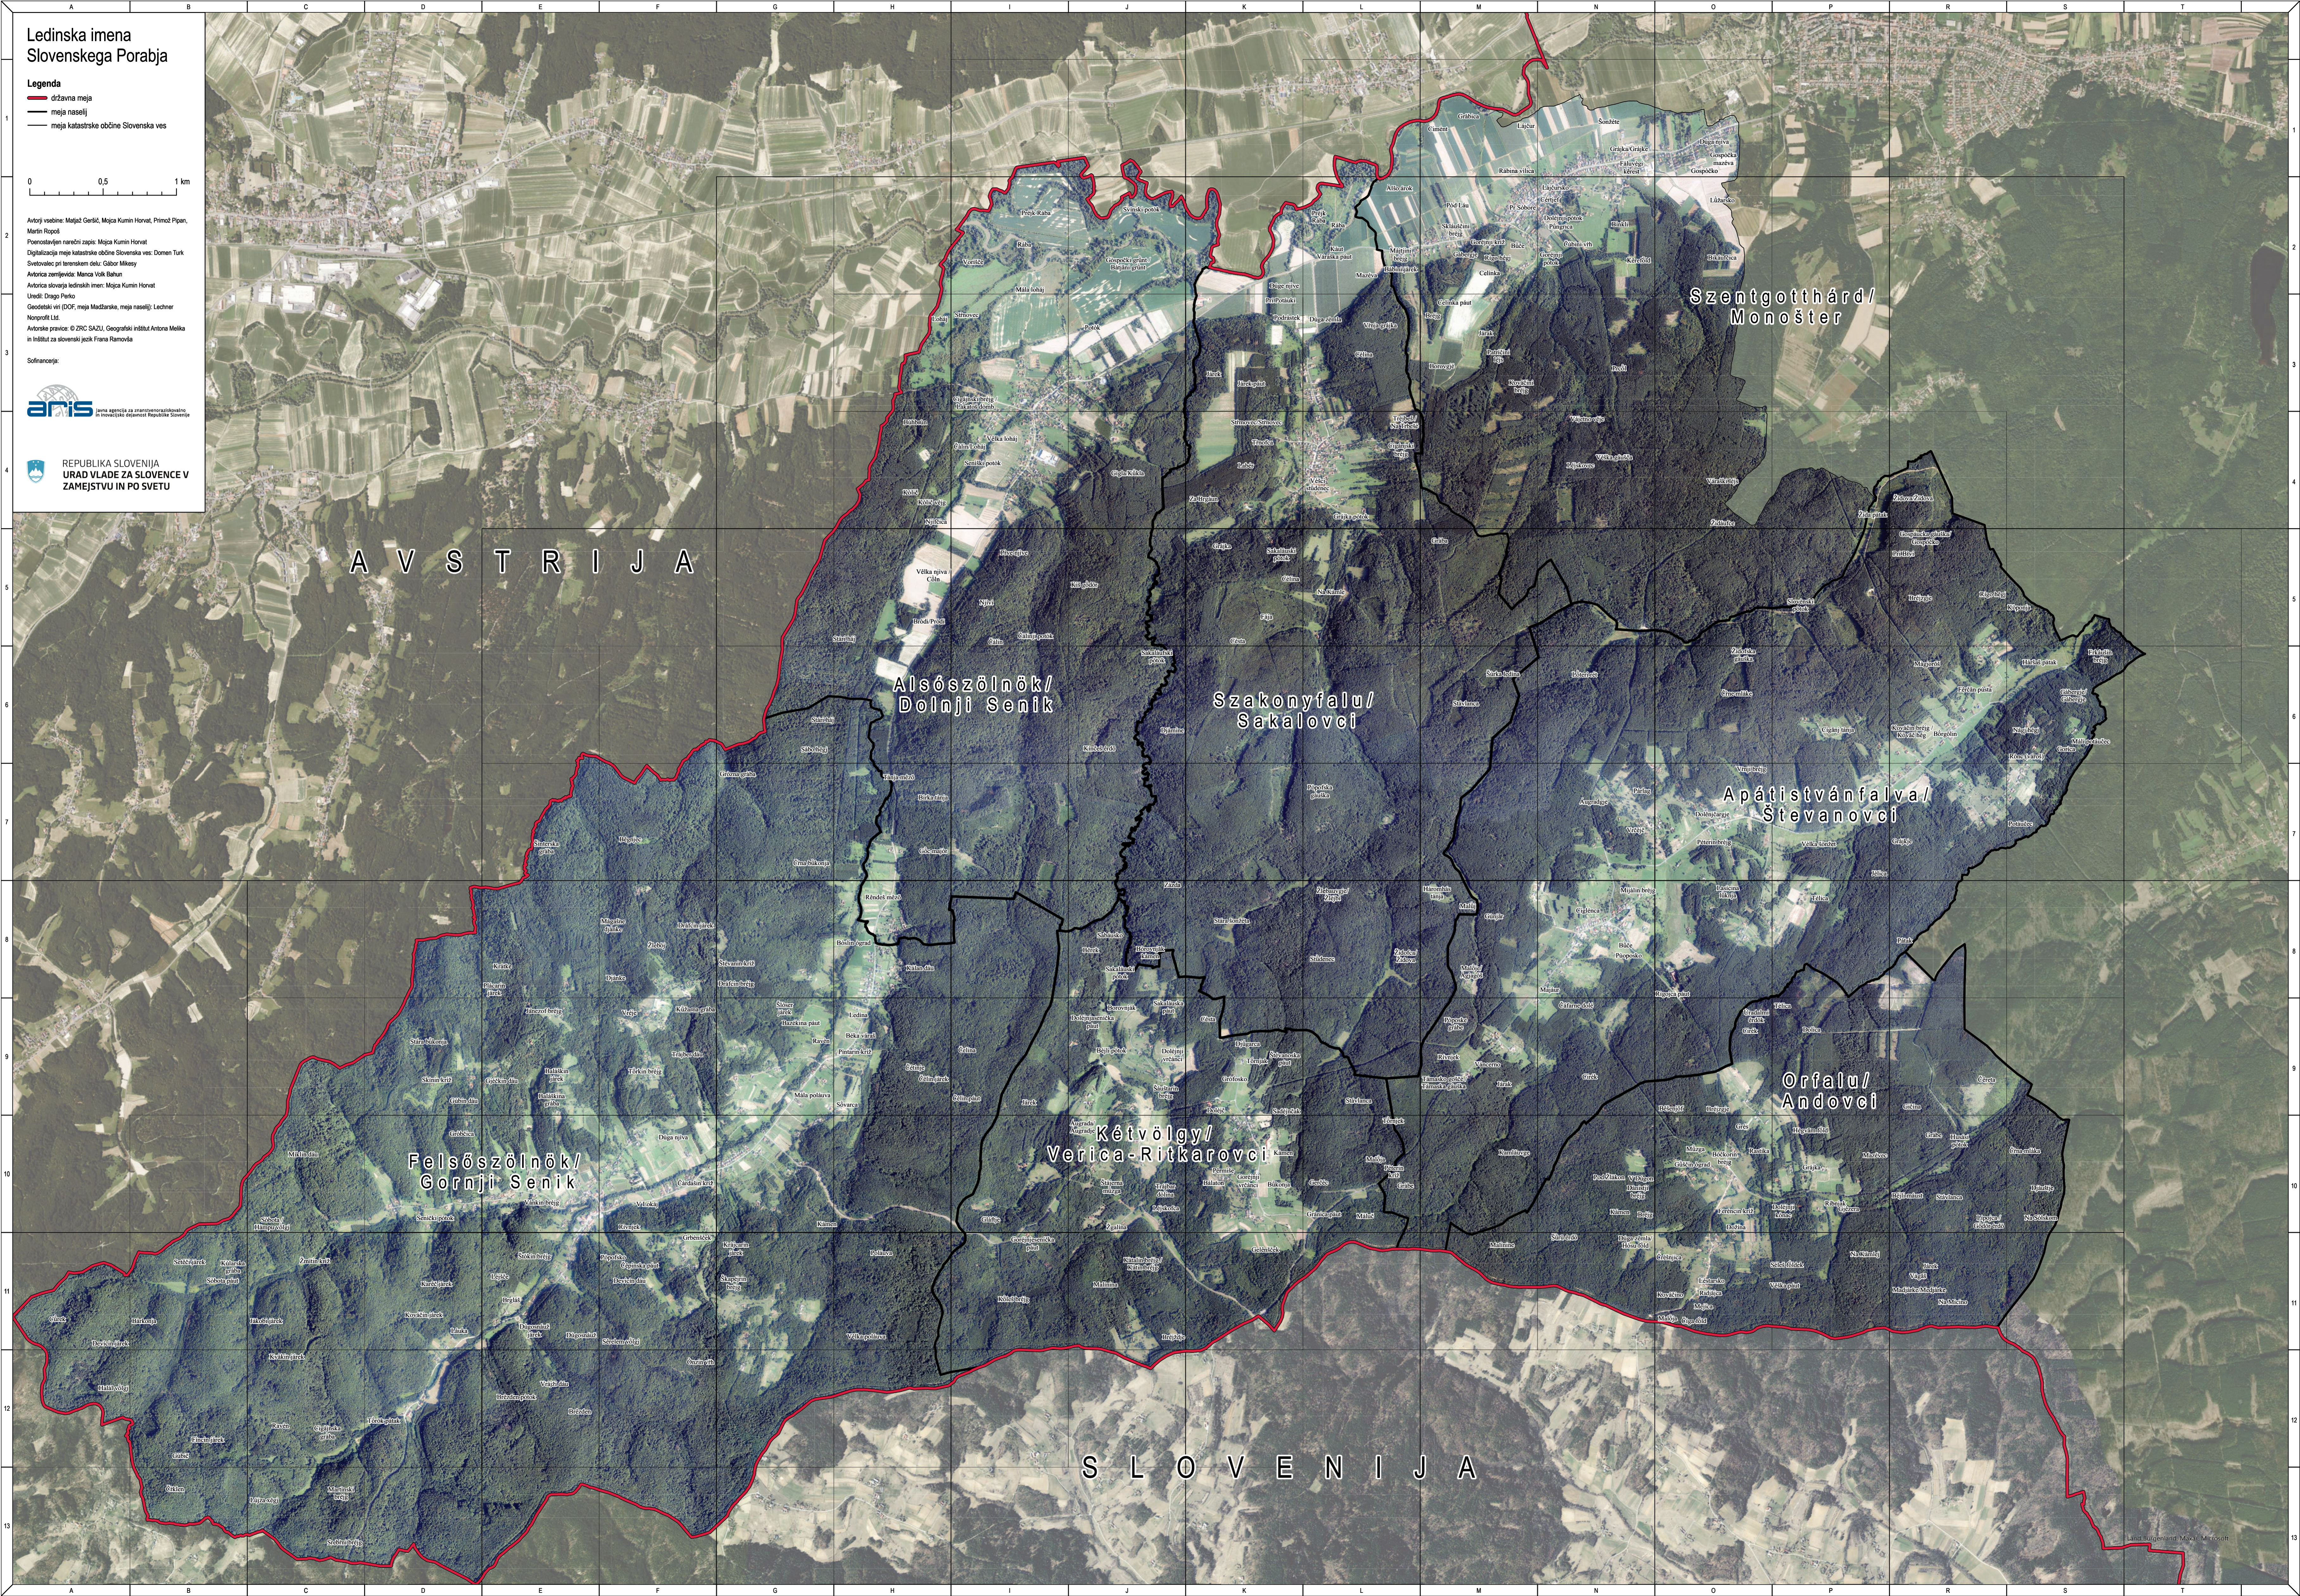

Ledinska imena Slovenskega Porabja

1. **Legenda**
2. državna meja
   - meja naselij
   - meja katastrske občine Slovenske ves

Sofinanciranje:

REPUBLIKA SLOVENIJA
URAD VLADE ZA SLOVENCE V
ZAMEJSTVU IN PO SVETU

AVSTRIJA

SLOVENIJA

Szentgotthárd/
Monošter

Alsószőlőnk/
Dolnji Senik

Szakonyfalva/
Sakalovci

Apátistvánfalva/
Števanovci

Orfalu/
Andovci

Kétvölgy/
Verica-Ritkarovci

Felsőszőlőnk/
Gornji Senik